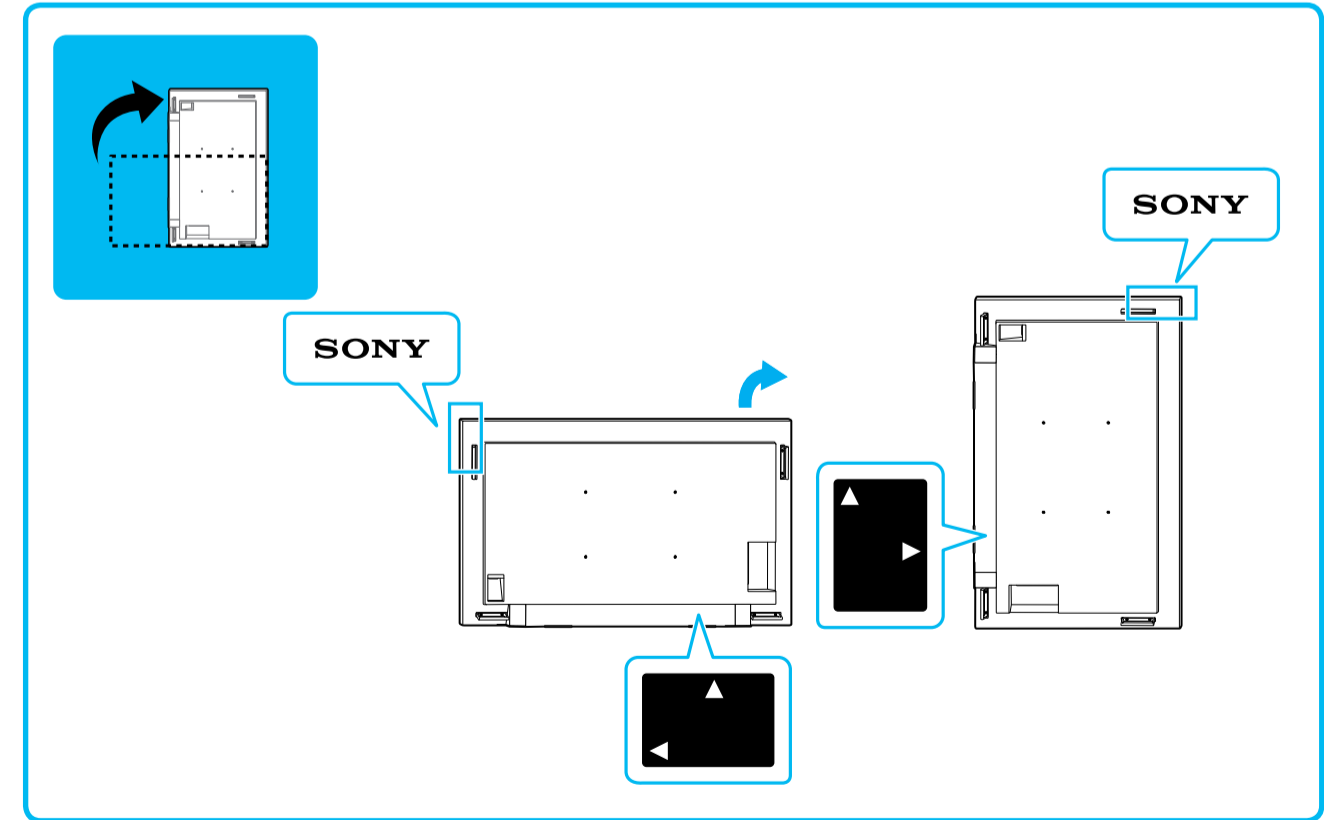

Setup Guide

Название продукта: ЖК Монитор
Назва виробу: РК монітор

EN	Setup Guide	SE	Startguide	RU	Руководство по установке
FR	Guide d'installation	DK	Installationsvejledning	UA	Посібник із налаштування
ES	Guía de configuración	FI	Asetusopas	HE	מדריך הבררה
NL	Installatiehandleiding	NO	Innstillingsveiledning		
DE	Einrichtungshandbuch	PL	Przewodnik ustawień		
PT	Guia de configuração	GR	Οδηγός εγκατάστασης		
IT	Guida di installazione	TR	Kurulum Kılavuzu		

1

2

3