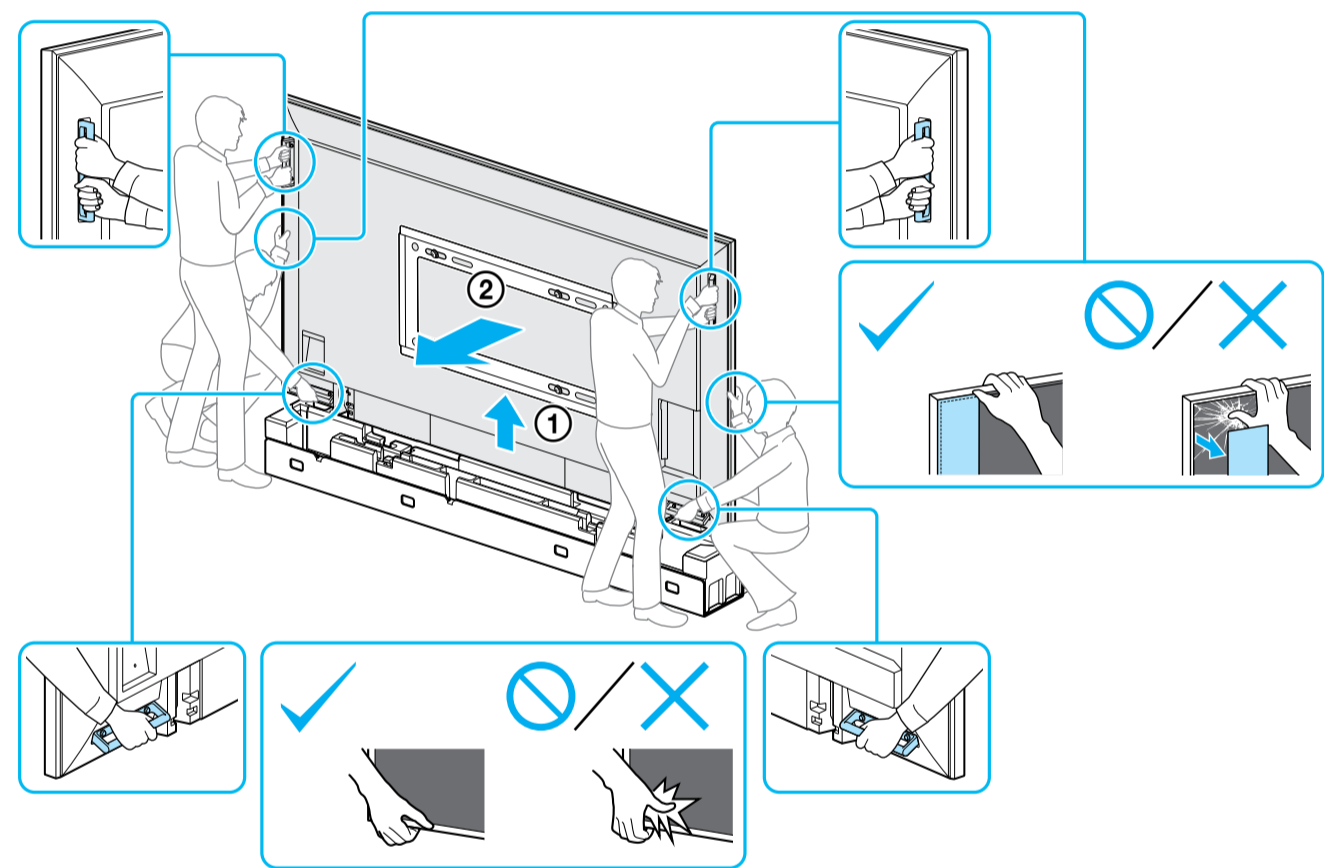

4

5

6

7

8

9

10

Help / Aide / Ayuda / Help / Hilfe /
Ajuda / Guida / Hjälp / Hjælp /
Ohje / Hjelp / Pomoc / Βοήθεια /
Yardım / Справка / Довідка / עזרה