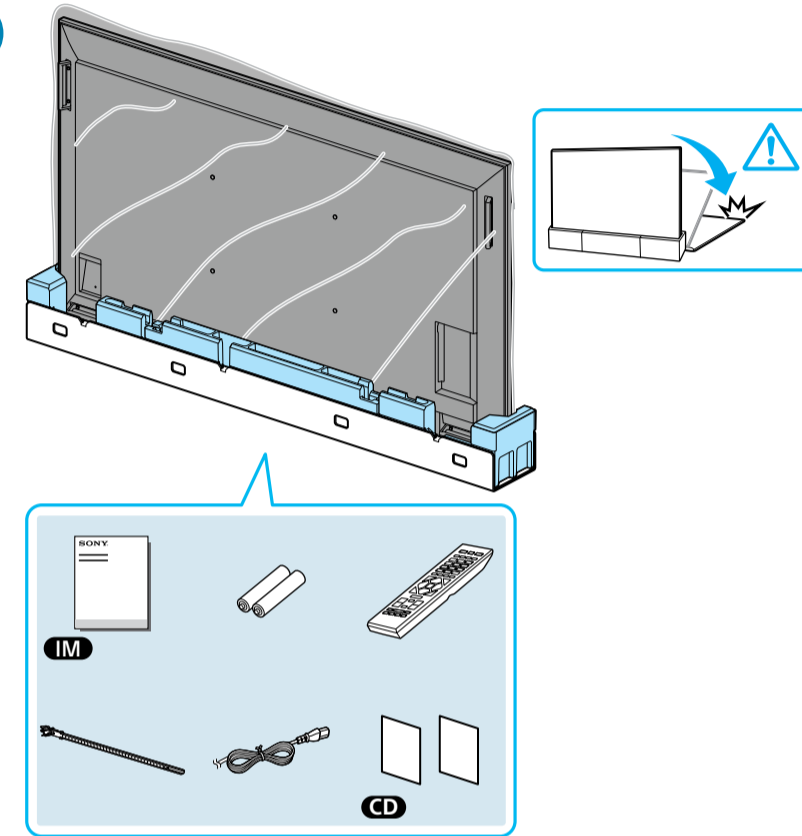

Setup Guide

Название продукта: ЖК Монитор
Назва виробу: РК монітор

EN	Setup Guide	SE	Startguide	RU	Руководство по установке
FR	Guide d'installation	DK	Installationsvejledning	UA	Посібник із налаштування
ES	Guía de configuración	FI	Asetusopas	HE	מדריך הבררה
NL	Installatiehandleiding	NO	Innstillingsveiledning		
DE	Einrichtungshandbuch	PL	Przewodnik ustawień		
PT	Guia de configuração	GR	Οδηγός εγκατάστασης		
IT	Guida di installazione	TR	Kurulum Kılavuzu		

1

2

3