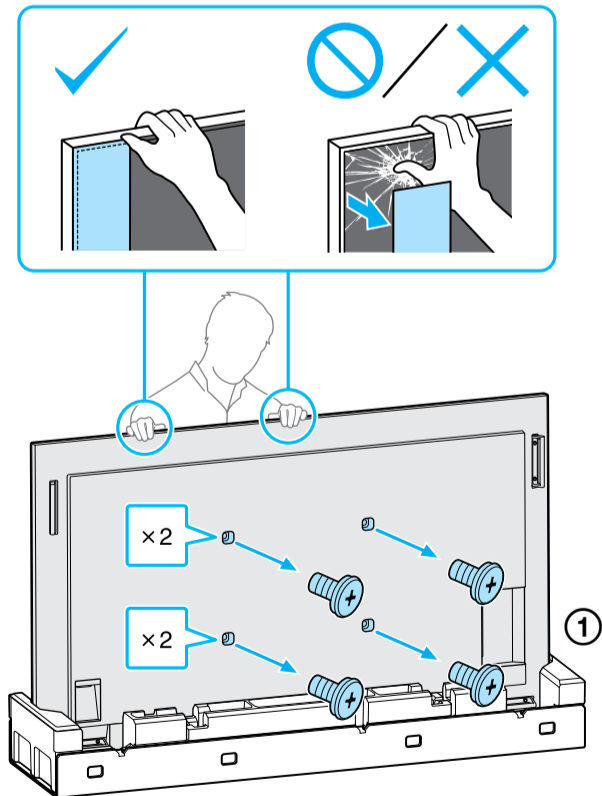

Setup Guide

Название продукта: ЖК Монитор
Назва виробу: РК монітор

EN	Setup Guide	SE	Startguide	RU	Руководство по установке
FR	Guide d'installation	DK	Installationsvejledning	UA	Посібник із налаштування
ES	Guía de configuración	FI	Asetusopas	HE	מדריך הבררה
NL	Installatiehandleiding	NO	Innstillingsveiledning		
DE	Einrichtungshandbuch	PL	Przewodnik ustawień		
PT	Guia de configuração	GR	Οδηγός εγκατάστασης		
IT	Guida di installazione	TR	Kurulum Kılavuzu		

1

2

3