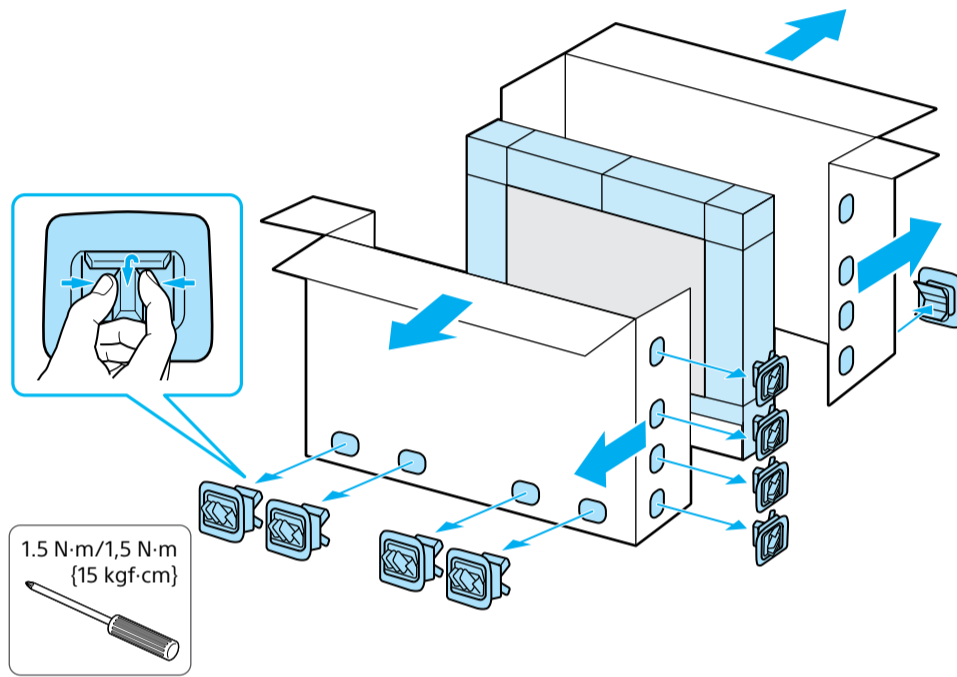

Setup Guide

Название продукта: ЖК Монитор
Назва виробу: РК монітор

EN	Setup Guide	SE	Startguide	RU	Руководство по установке
FR	Guide d'installation	DK	Installationsvejledning	UA	Посібник із налаштування
ES	Guía de configuración	FI	Asetusopas	HE	מדריך הבררה
NL	Installatiehandleiding	NO	Innstillingsveiledning		
DE	Einrichtungshandbuch	PL	Przewodnik ustawień		
PT	Guia de configuração	GR	Οδηγός εγκατάστασης		
IT	Guida di installazione	TR	Kurulum Kılavuzu		

1