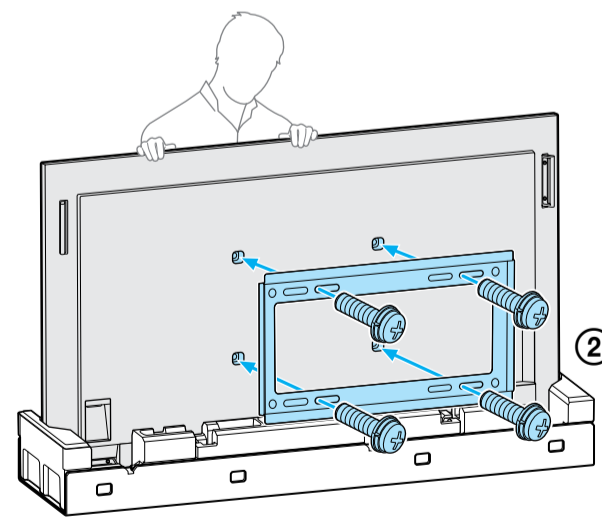

Setup Guide

Название продукта: ЖК Монитор
Назва виробу: РК монітор

EN	Setup Guide	SE	Startguide	RU	Руководство по установке
FR	Guide d'installation	DK	Installationsvejledning	UA	Посібник із налаштування
ES	Guía de configuración	FI	Asetusopas	HE	מדריך הבררה
NL	Installatiehandleiding	NO	Innstillingsveiledning		
DE	Einrichtungshandbuch	PL	Przewodnik ustawień		
PT	Guia de configuração	GR	Οδηγός εγκατάστασης		
IT	Guida di installazione	TR	Kurulum Kılavuzu		

1

2

3