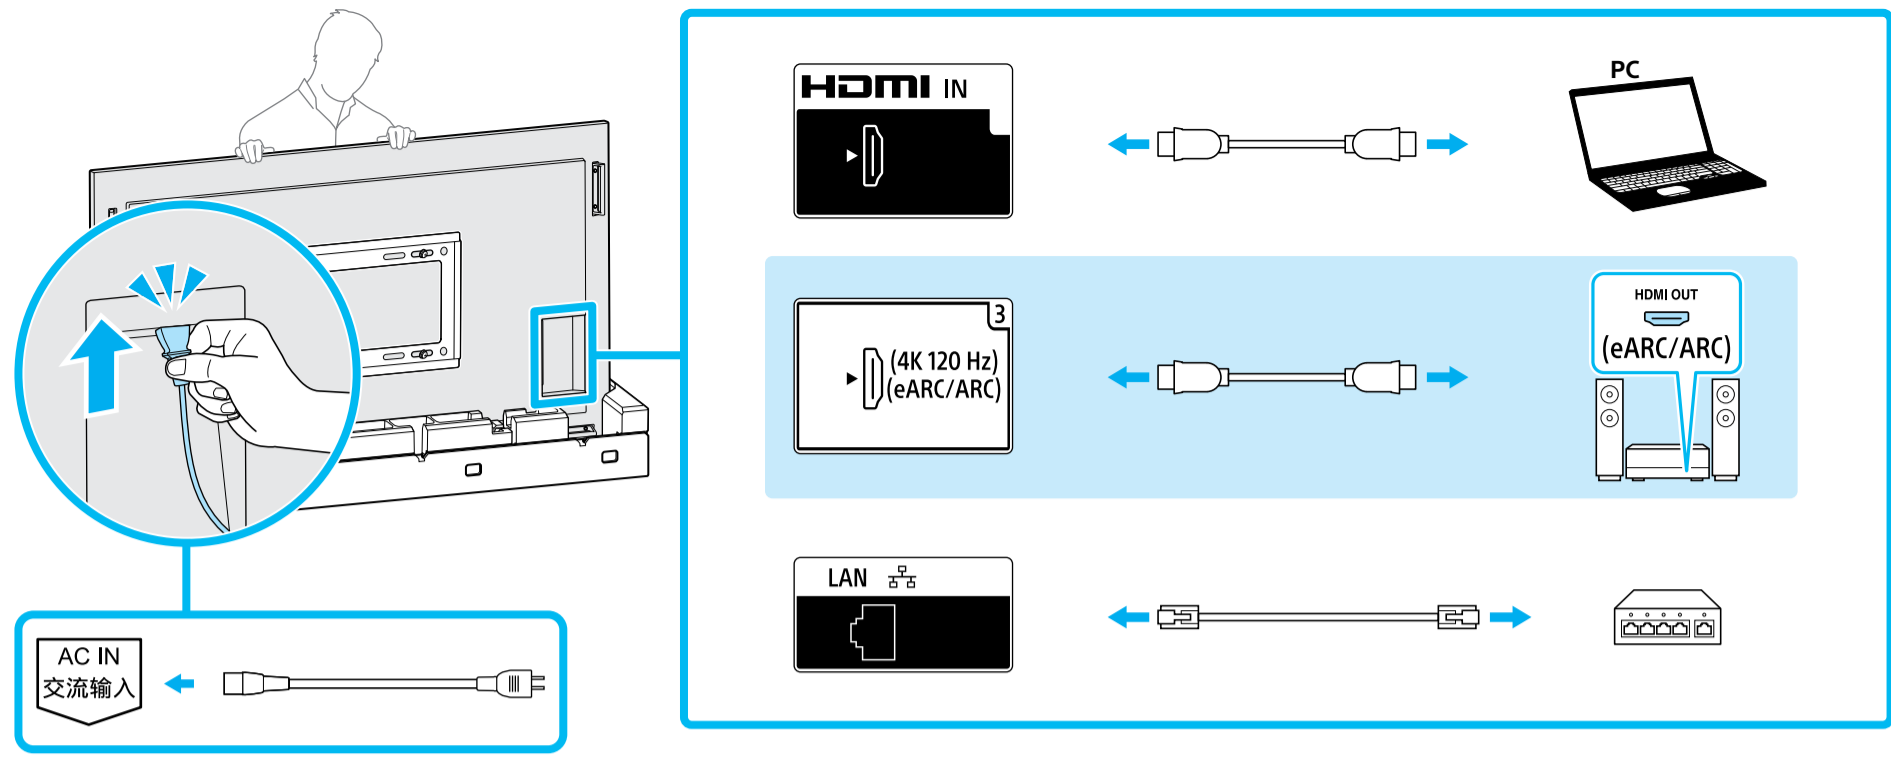

4

5

6

7

8

9

10

Help / Aide / Ayuda / Help / Hilfe /
Ajuda / Guida / Hjälp / Hjælp /
Ohje / Hjelp / Pomoc / Βοήθεια /
Yardım / Справка / Довідка / עזרה