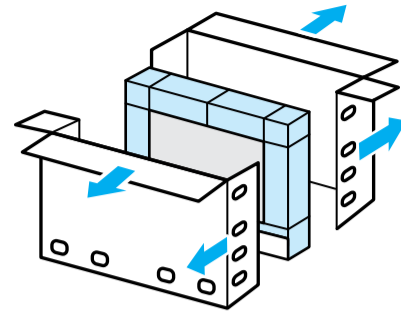

Setup Guide

Название продукта: ЖК Монитор
Назва виробу: РК монітор

EN	Setup Guide	SE	Startguide	RU	Руководство по установке
FR	Guide d'installation	DK	Installationsvejledning	UA	Посібник із налаштування
ES	Guía de configuración	FI	Asetusopas	HE	מדריך הבררה
NL	Installatiehandleiding	NO	Innstillingsveiledning		
DE	Einrichtungshandbuch	PL	Przewodnik ustawień		
PT	Guia de configuração	GR	Οδηγός εγκατάστασης		
IT	Guida di installazione	TR	Kurulum Kılavuzu		